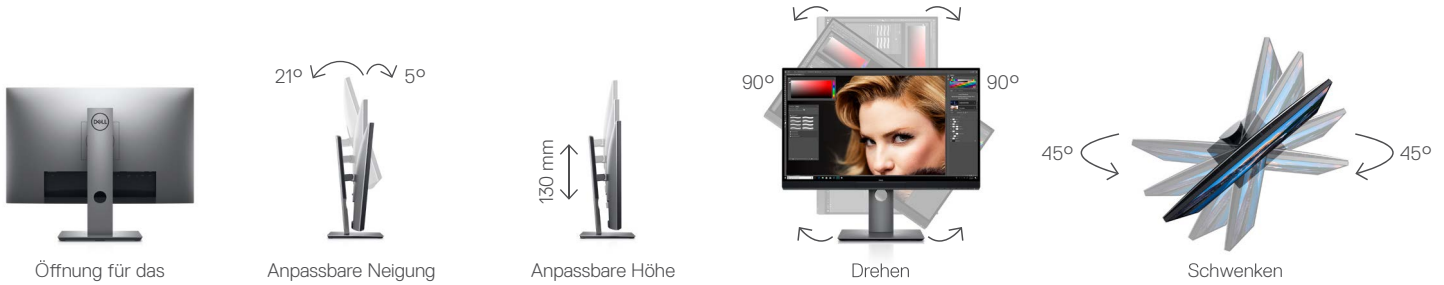

Konnektivität und Zubehör

DELL ULTRASHARP 27 4K-MONITOR MIT PREMIERCOLOR | UP2720Q

Zweckmäßiges Design, für ergonomischen Komfort konzipiert.

Konnektivität