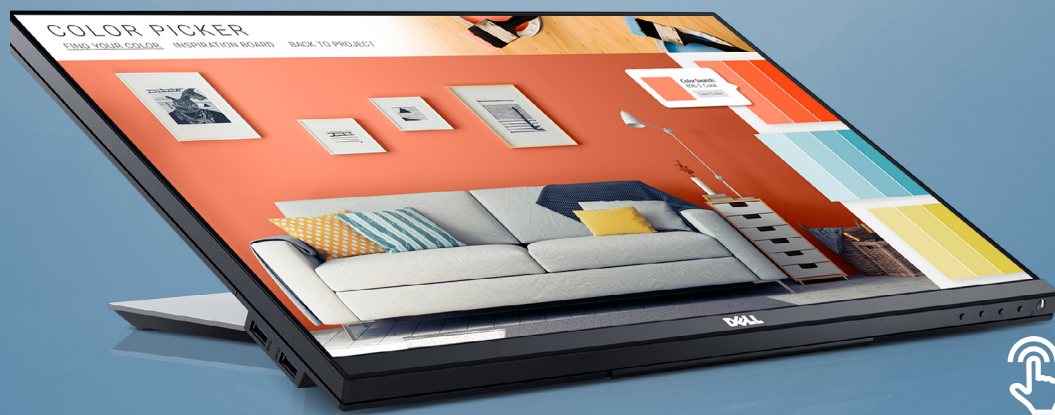

DELL 24 TOUCH-MONITOR | P2418HT

Mehr Produktivität im Arbeitsalltag

INTUITIVE TOUCHFUNKTIONEN

Genießen Sie eine reibungslosere Navigation dank zweihändiger Touchbedienung über den gesamten blendfreien Bildschirm – von Rand zu Rand.

ZUSAMMENARBEIT MIT FESSELNDEN INHALTEN

Der um 60° nach unten verstellbare Winkel sowie die erweiterten Funktionen zum Schwenken und Drehen ermöglichen eine einfache Zusammenarbeit auf einem erstaunlichen Full-HD-Bildschirm.

Intuitive 10-Punkt-Touchfunktion: Ermöglichen Sie eine natürlichere Nutzererfahrung durch reaktionsschnelles Tippen, Wischen, Verschieben und Zusammen- oder Auseinanderziehen.

Erweiterte Effizienz: Die ultradünne Blende an 3 Seiten ermöglicht eine nahtlose Ansicht über mehrere Monitore.