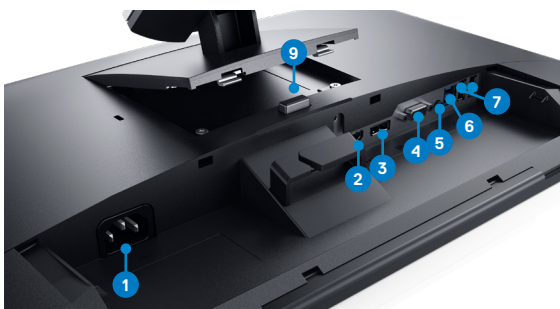

Anpassungsoptionen und Konnektivität

DELL 24 TOUCH-MONITOR | P2418HT

Einfaches Einstellen des Bildschirms auf die bevorzugte Anzeigeposition

Rückansicht – Steckplatz für Kabelführung

Erweiterte Neigefunktion und Höheneinstellung

Schwenken

Konnektivität

- 1 Netzstrom
- 2 HDMI-Anschluss
- 3 DisplayPort
- 4 VGA
- 5 Audioausgang
- 6 USB 3.0 Upstream
- 7 USB 2.0 Downstream (2 x)
- 8 USB 3.0 Downstream (2 x)
- 9 Standrahmenschluss

EMPFOHLENES ZUBEHÖR