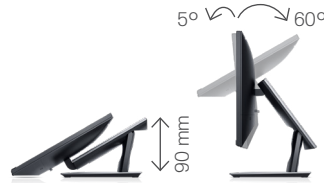

Anpassungsoptionen und Konnektivität

DELL 24 TOUCH-MONITOR | P2418HT

Einfaches Einstellen des Bildschirms auf die bevorzugte Anzeigeposition

Rückansicht – Steckplatz für Kabelführung

Erweiterte Neigefunktion und Höheneinstellung